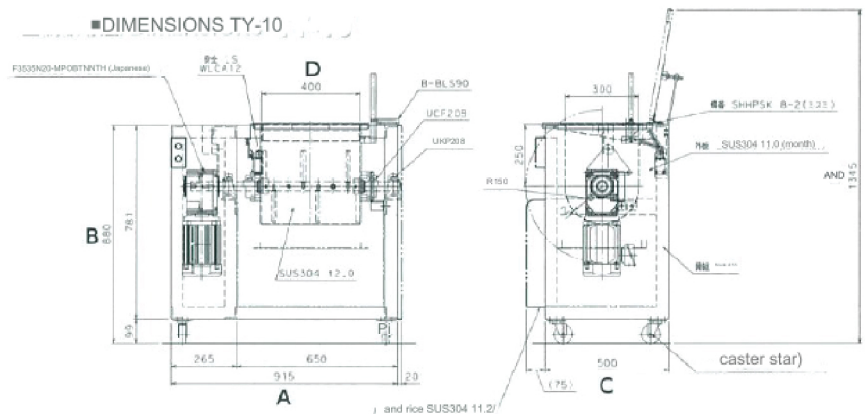

### Powder mixer 5 types by capacity

#### ■DIMENSIONS TY-10

#### ■Machine dimensions/DIMENSIONS TY-75

#### Machine dimensions

mm	TY-10	TY-25	TY-50	TY-75	TY-100
A	915	1730	1930	2250	2430
B	880	1380	1520	1640	1640
C	500	700	800	900	900
D	400	700	800	1000	1300
E	1345	1355	1550	1690	1685